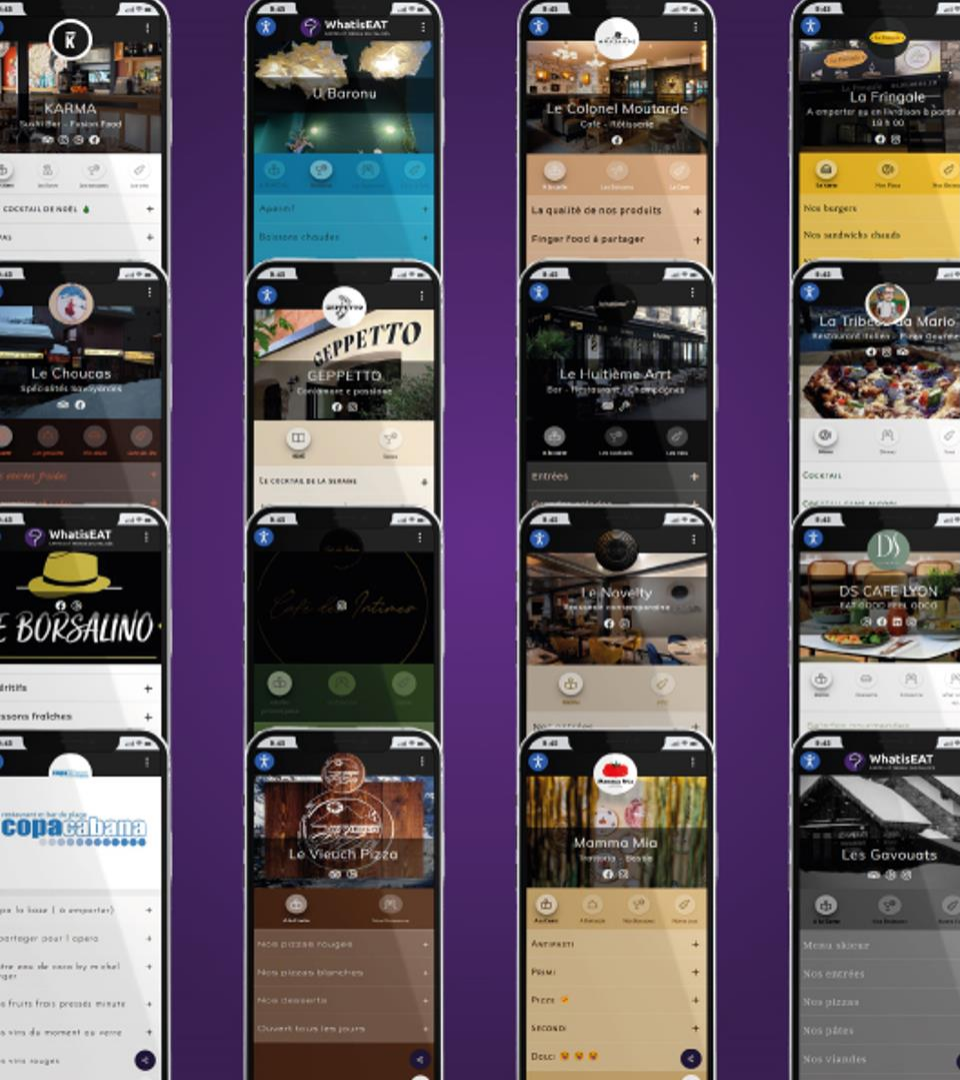

ILS NOUS FONT CONFIANCE

700 +

RESTAURATEURS

Font confiance à WhatisEAT pour traduire et digitaliser la carte de leur restaurant